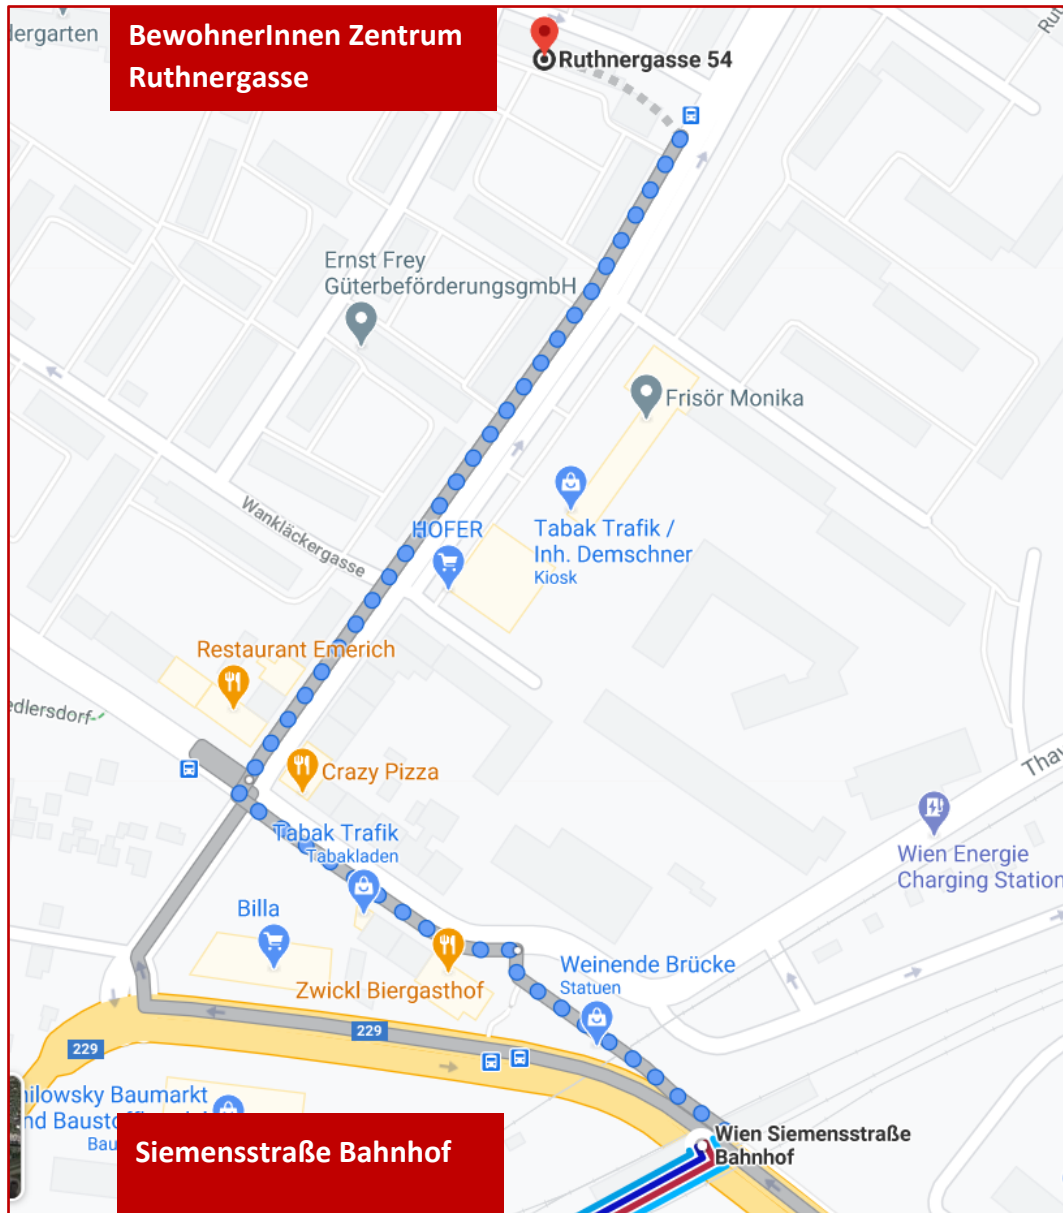

## Wegbeschreibung zum **BewohnerInnen Zentrum Ruthnergasse**

Schnellbahn 1, 2 oder 7 (Station Wien Siemensstraße Bahnhof)

6 Minuten zu Fuß bis zum BewohnerInnen Zentrum Ruthnergasse